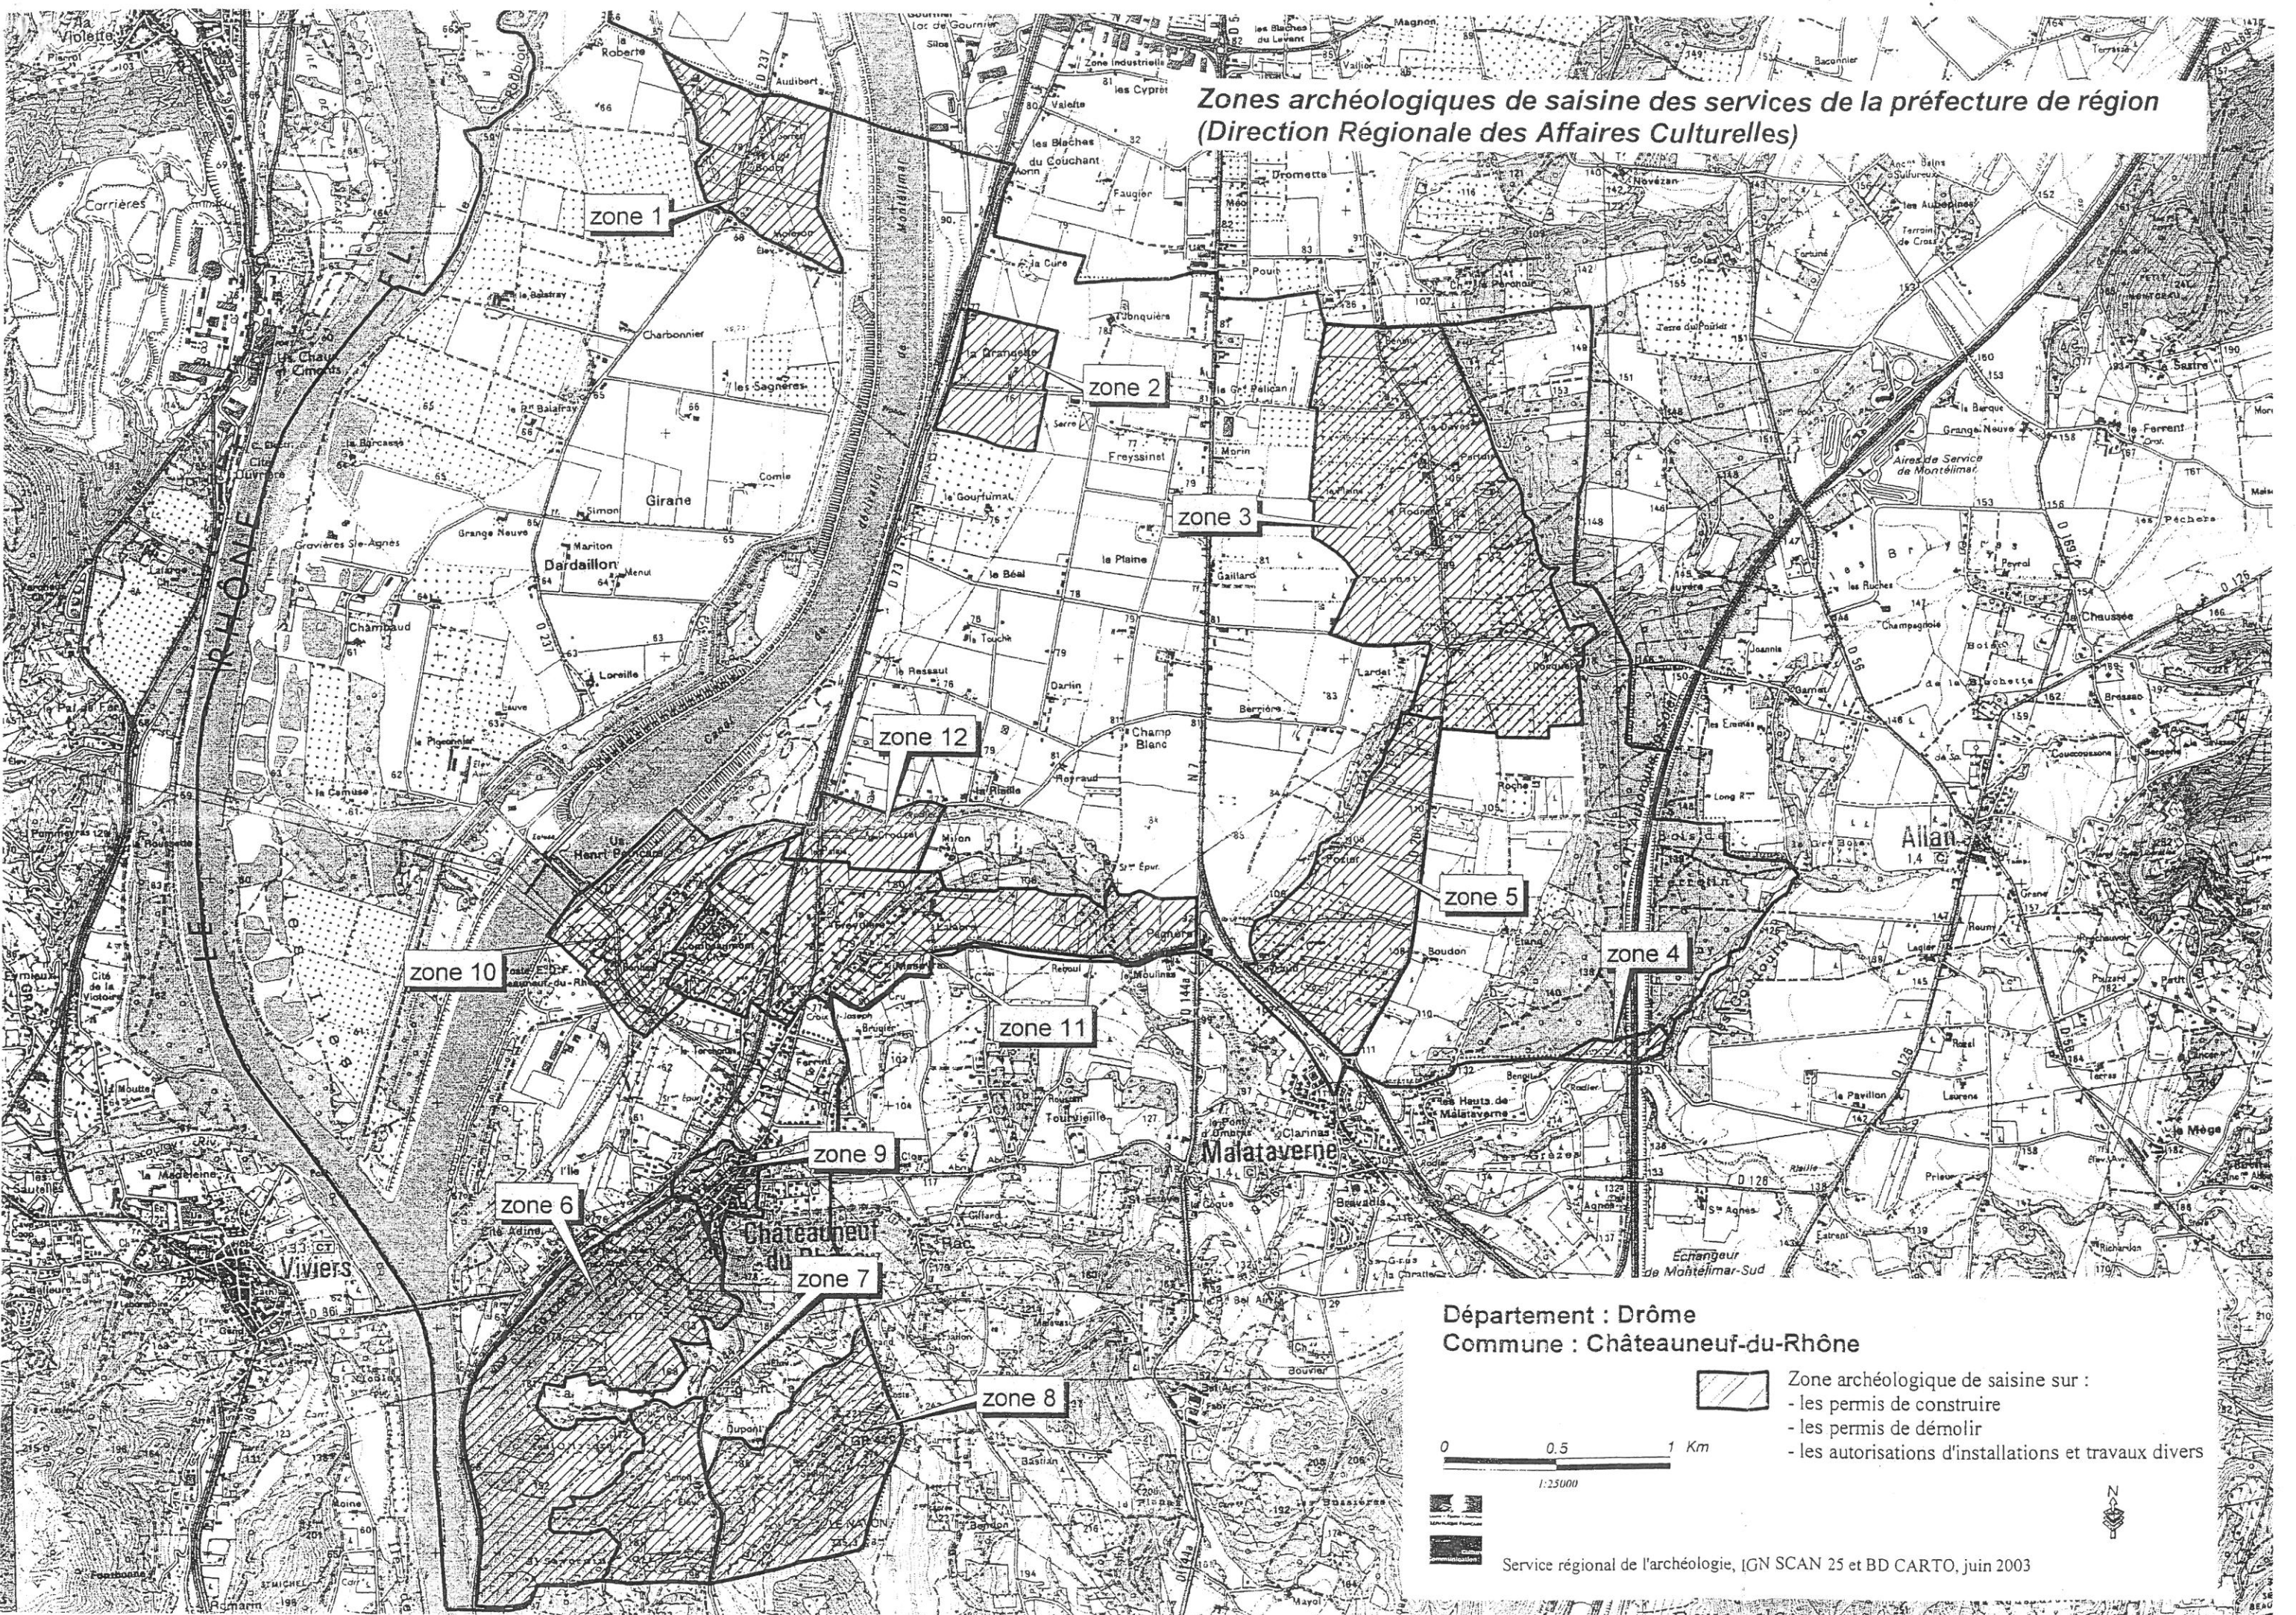

Zones archéologiques de saisine des services de la préfecture de région
(Direction Régionale des Affaires Culturelles)

zone 10

zone 6

zone 7

zone 9

zone 8

zone 11

zone 12

zone 3

zone 2

zone 1

zone 5

zone 4

Département : Drôme
Commune : Châteauneuf-du-Rhône

-  Zone archéologique de saisine sur :
- les permis de construire
 - les permis de démolir
 - les autorisations d'installations et travaux divers

Service régional de l'archéologie, IGN SCAN 25 et BD CARTO, juin 2003